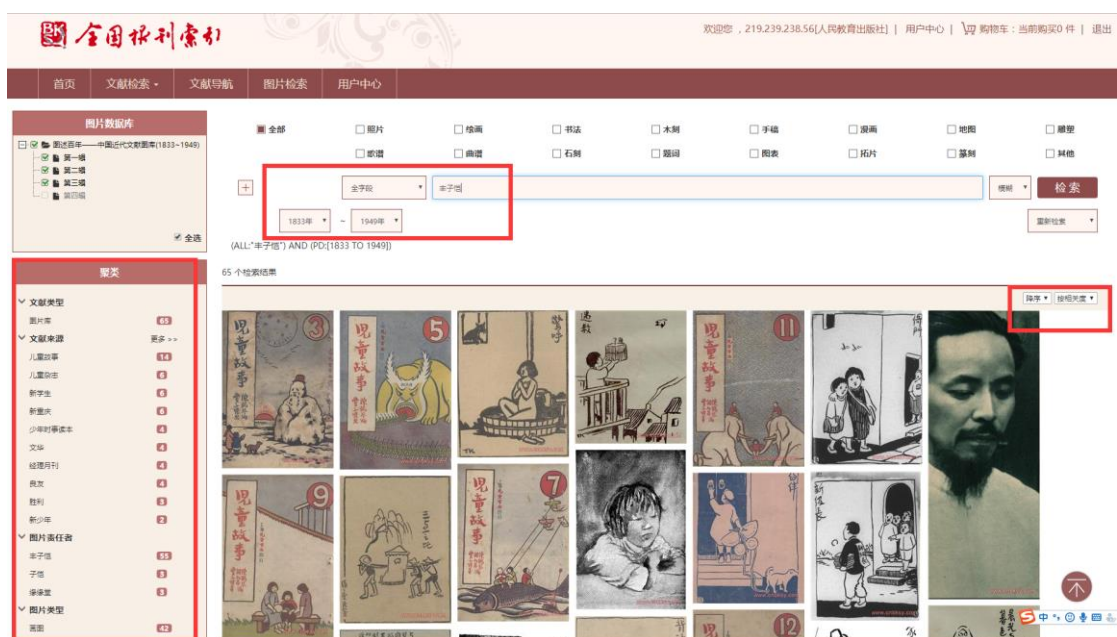

数据库网址：www.cnbksy.com/search/pic

登陆方式：社内 IP 自动登录，5 个并发用户；社外使用时，请安装云桌面。

试用时间：2019 年 5 月 10 日至 2019 年 6 月 30 日

温馨提示：该数据库最多可提供 5 个用户同时在线，使用过程中若无法正常登陆，请等待几分钟并刷新，别的用户退出即可正常访问。如果需要高清版的图片，请与图书馆周金莉（8781）联系。欢迎您积极反馈该库的使用体会！

二、检索指南

通过《全国报刊索引》平台访问时，请点击首页检索框下方产品滚动轴最左侧的数据库，也可点击简介中的网址直接进入该库。

The screenshot displays the homepage of the National Newspaper Index (全国报刊索引) website. At the top, there is a navigation bar with the IP address 219.239.238.56, the user name [人民教育出版社], and options for '用户中心', '退出', and '简体中文'. The main header features the site's logo and the slogan '见证近200年的历史变迁' (Witnessing the Last 200 Years of Chinese History). Below the header is a search bar with a dropdown menu for '图述百年' (Illustrating 100 Years) and a search button. The search bar contains the text: '报道数据量超过5000万条、揭示报刊数量达5万余种的特大型二次文献数据库，目前每年更新500万条'. Below the search bar are radio buttons for '全部类型' (All Types), '正文' (Text), '图片' (Image), and '广告' (Advertisement), along with links for '高级检索' (Advanced Search), '专业检索' (Professional Search), and '文献导航' (Literature Navigation). A central carousel displays six database categories: '图述百年——中国近代文献图库 (1833-1949)', '民国时期期刊全文数据库 (1911-1949)', '晚清期刊篇名数据库 (1833-1911)', '民国时期期刊篇名数据库 (1911-1949)', '报刊索引数据库', and '“一带一路”专题数据库'. The bottom of the page features a navigation bar with '首页', '文献检索', '文献导航', '图片检索', and '用户中心'. Below the navigation bar is a search interface for the '图片数据库' (Image Database) with a tree view on the left and a search form on the right. The search form includes a '全部' (All) button, a list of media types (e.g., 照片, 绘画, 书法, 木雕, 手稿, 漫画, 地图, 雕塑), a search input field, a '搜索' (Search) button, and a date range selector set to '1833年' - '1949年'.

打开页面右上方显示 IP 地址和单位名称，表明已登陆；左侧是图片库的专辑选择，一般默认是全选。检索框上方是图片的类型，可勾选自己需要的，默认是全选。下方是检索框，可增加字段、选择时间段。

首页正中间的检索框，即普通检索界面，操作步骤：选择需要检索的资源分类（默认为所有资源）→选择需要检索的文章类型（默认为全部类型）→输入希望检索的内容→点击“检索”按钮（或点击“回车键”）即可进行检索，当检索框为空时，出现的是图库所有图片。以检索“丰子恺”为例，检索结果如下图所示：